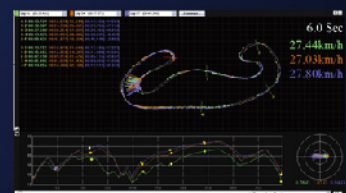

QRacing軟體進階分析

QSTARZ
Racing Club

Qstarz International Co.Ltd.

Racing.Qstarz.com Email: Sales@Qstarz.com
Tel: 886-2-2792-0061 Fax: 886-2-2792-0062