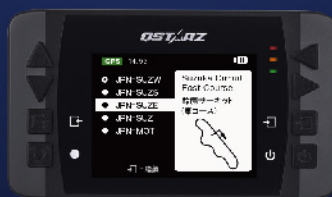

極致性能 超越極限

GNSS 支援

GPS Lap Timer 6000S 極速計時器

自動更新

即時比較

- ★ 支援GNSS裝置和便利的自動更新機制
- ★ 直線競速計時可依速度、距離和時間
- ★ 圈賽計時可依練習、預測、競賽和挑戰
- ★ 自動偵測全球賽道且可檢視賽道縮圖
- ★ 每0.1秒精準記錄每筆資料
- ★ 彩色畫面即時顯示單圈秒差
- ★ 超大記憶體容量, 如4GB可記錄高達10,000圈*
- ★ 10小時超長效使用時間
- ★ 拉力賽探路功能可製作成電子路書
- ★ 圖像化軌跡記錄模式為平時可用的車子里程錶
- ★ 內建GNSS天線和外接天線接孔補強汽車隔熱紙限制

*10,000圈由單圈2分鐘計算出

預測單圈成績

自動偵測全球賽道

QRacing軟體進階分析

QSTARZ
Racing Club

Qstarz International Co.Ltd.

Racing.Qstarz.com Email: Sales@Qstarz.com
Tel: 886-2-2792-0061 Fax: 886-2-2792-0062